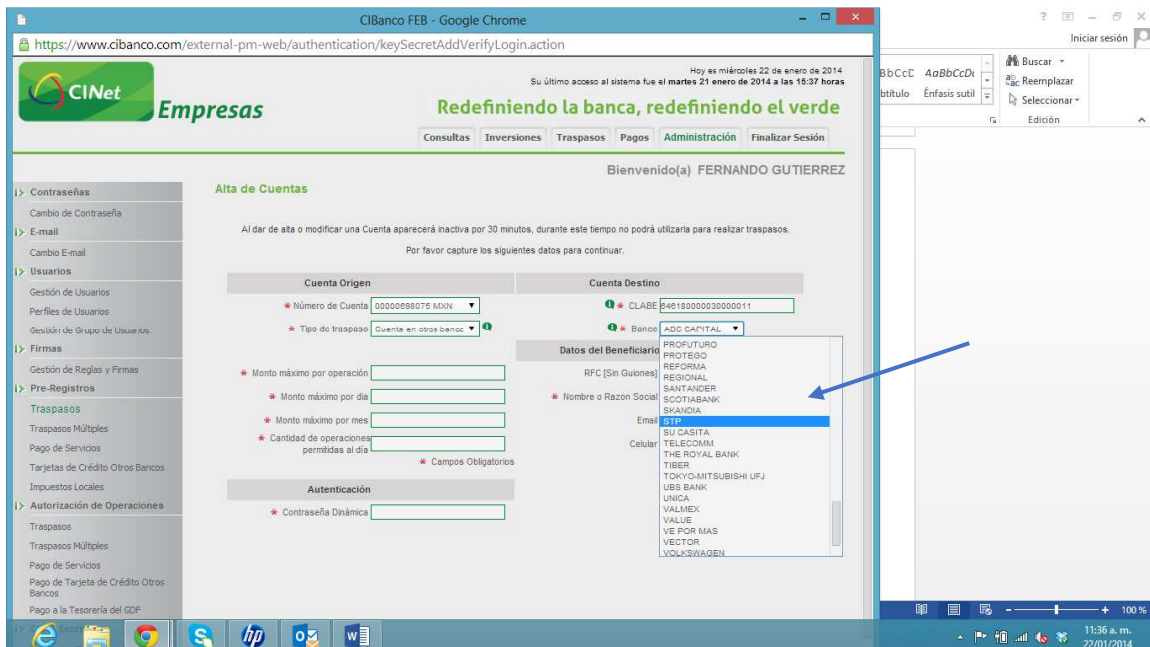

Para el alta de cuentas nuevas ir a la opción de Administración y dar Clic en Pre-registros Traspasos

Seleccionar Nuevo Registro de Cuenta

En tipo de Traspaso seleccionar Cuenta en otro Banco

Seleccionar STP, llenar los campos obligatorios y capturar la Clabe Dinámica

Debe esperar 30 min para que la cuenta quede activa.

Para realizar el traspaso se selecciona la opción de Traspasos

Traspasos a Otros Bancos

Se capturan todos los campos obligatorios y se da Click en Realizar Traspaso

The screenshot shows the CIBanco FEB web interface in Google Chrome. The browser address bar shows the URL: <https://www.cibanco.com/external-pm-web/authentication/close.action>. The page header includes the CIBanco logo, the text "Empresas", and the slogan "Redefiniendo la banca, redefiniendo el verde". A navigation menu contains "Consultas", "Inversiones", "Trasposos", "Pagos", "Administración", and "Finalizar Sesión". The user is logged in as "FERNANDO GUTIERREZ".