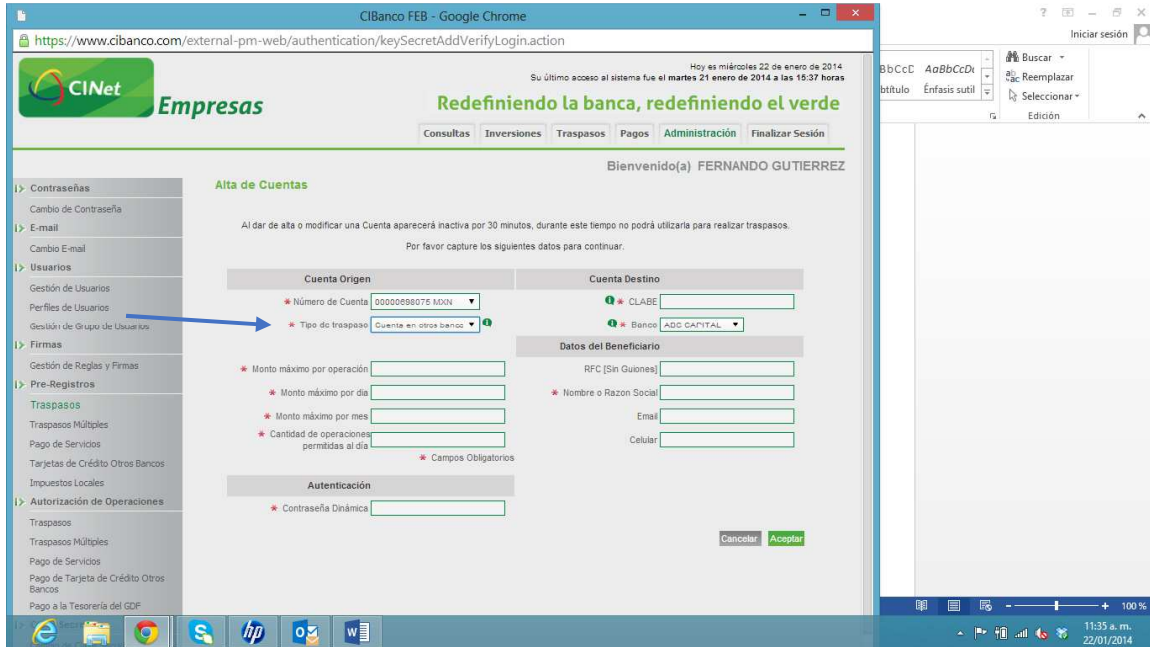

Para el alta de cuentas nuevas ir a la opción de Administración y dar Clic en Pre-registros Traspasos

Seleccionar Nuevo Registro de Cuenta

En tipo de Traspaso seleccionar Cuenta en otro Banco

Seleccionar STP, llenar los campos obligatorios y capturar la Clabe Dinámica

Debe esperar 30 min para que la cuenta quede activa.

Para realizar el traspaso se selecciona la opción de Traspasos

Traspasos a Otros Bancos

Se capturan todos los campos obligatorios y se da Click en Realizar Traspaso

The screenshot shows the CIBanco FEB web interface in Google Chrome. The browser address bar shows the URL: <https://www.cibanco.com/external-pm-web/authentication/close.action>. The page header includes the CIBanco logo, the text "Empresas", and the slogan "Redefiniendo la banca, redefiniendo el verde". A navigation menu contains "Consultas", "Inversiones", "Trasposos", "Pagos", "Administración", and "Finalizar Sesión". The user is logged in as "FERNANDO GUTIERREZ".