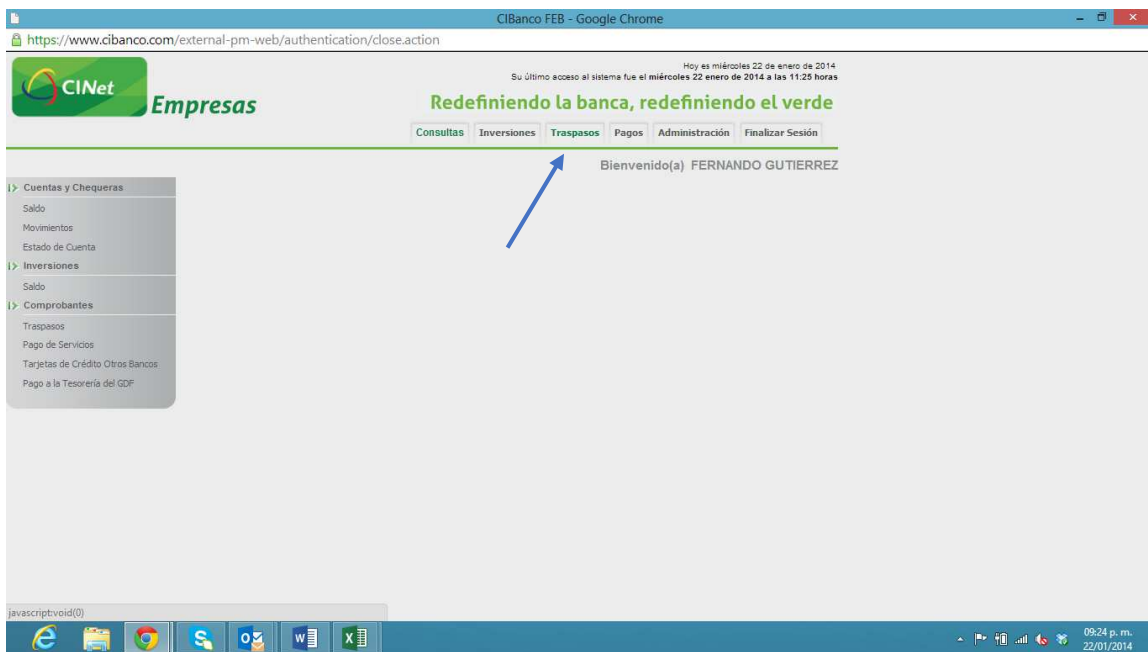

Para el alta de cuentas nuevas ir a la opción de Administración y dar Clic en Pre-registros Traspasos

Seleccionar Nuevo Registro de Cuenta

En tipo de Traspaso seleccionar Cuenta en otro Banco

Seleccionar STP, llenar los campos obligatorios y capturar la Clabe Dinámica

Debe esperar 30 min para que la cuenta quede activa.

Para realizar el traspaso se selecciona la opción de Traspasos

Traspasos a Otros Bancos

Se capturan todos los campos obligatorios y se da Click en Realizar Traspaso