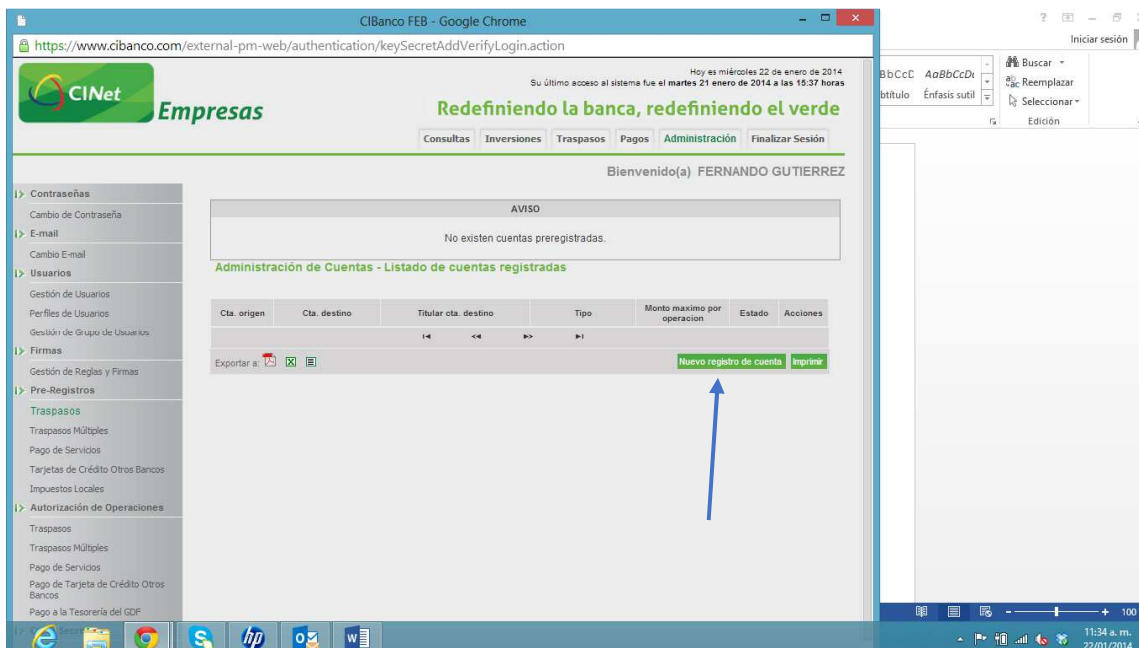

Para el alta de cuentas nuevas ir a la opción de Administración y dar Clic en Pre-registros Traspasos

Seleccionar Nuevo Registro de Cuenta

En tipo de Traspaso seleccionar Cuenta en otro Banco

Seleccionar STP, llenar los campos obligatorios y capturar la Clabe Dinámica

Debe esperar 30 min para que la cuenta quede activa.

Para realizar el traspaso se selecciona la opción de Traspasos

Traspasos a Otros Bancos

Se capturan todos los campos obligatorios y se da Click en Realizar Traspaso

The screenshot shows the CIBanco FEB web interface in Google Chrome. The browser address bar shows the URL: <https://www.cibanco.com/external-pm-web/authentication/close.action>. The page header includes the CIBanco logo, the text "Empresas", and the slogan "Redefiniendo la banca, redefiniendo el verde". A navigation menu contains "Consultas", "Inversiones", "Trasposos", "Pagos", "Administración", and "Finalizar Sesión". The user is logged in as "FERNANDO GUTIERREZ".