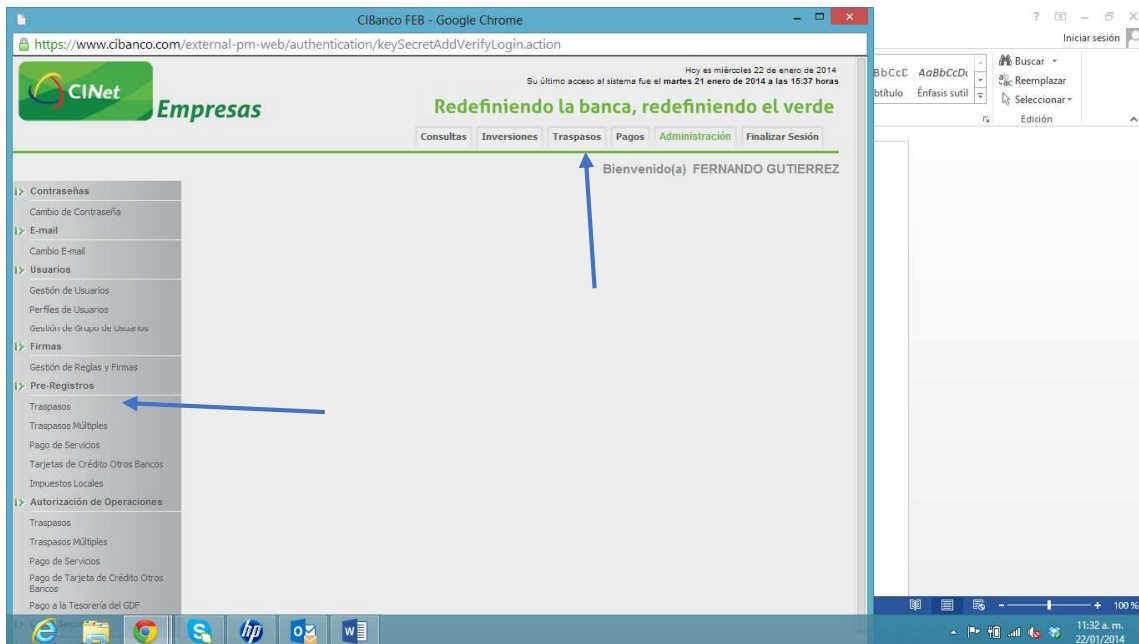

Para el alta de cuentas nuevas ir a la opción de Administración y dar Clic en Pre-registros Traspasos

Seleccionar Nuevo Registro de Cuenta

En tipo de Traspaso seleccionar Cuenta en otro Banco

Seleccionar STP, llenar los campos obligatorios y capturar la Clabe Dinámica

Debe esperar 30 min para que la cuenta quede activa.

Para realizar el traspaso se selecciona la opción de Traspasos

Traspasos a Otros Bancos

Se capturan todos los campos obligatorios y se da Click en Realizar Traspaso

The screenshot shows the CIBanco FEB web interface in Google Chrome. The browser address bar shows the URL: <https://www.cibanco.com/external-pm-web/authentication/close.action>. The page header includes the CIBanco logo, the text "Empresas", and the slogan "Redefiniendo la banca, redefiniendo el verde". A navigation menu contains "Consultas", "Inversiones", "Trasposos", "Pagos", "Administración", and "Finalizar Sesión". The user is logged in as "FERNANDO GUTIERREZ".