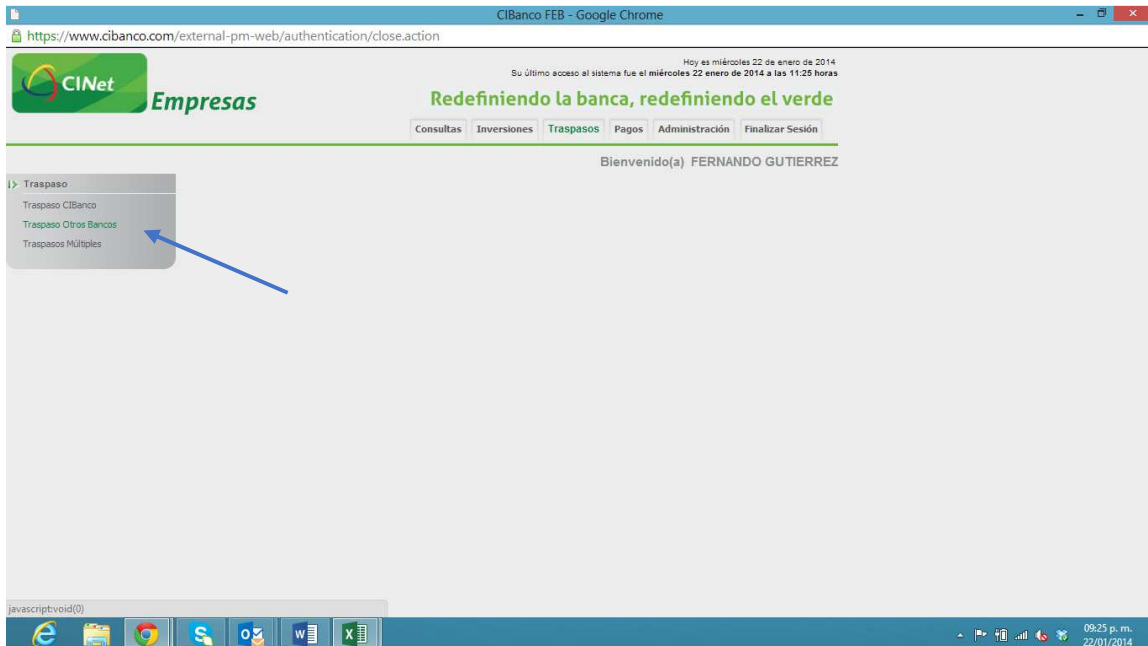

Para el alta de cuentas nuevas ir a la opción de Administración y dar Clic en Pre-registros Traspasos

Seleccionar Nuevo Registro de Cuenta

En tipo de Traspaso seleccionar Cuenta en otro Banco

Seleccionar STP, llenar los campos obligatorios y capturar la Clabe Dinámica

Debe esperar 30 min para que la cuenta quede activa.

Para realizar el traspaso se selecciona la opción de Traspasos

Traspasos a Otros Bancos

Se capturan todos los campos obligatorios y se da Click en Realizar Traspaso

The screenshot shows the CIBanco FEB web interface in Google Chrome. The browser address bar shows the URL: <https://www.cibanco.com/external-pm-web/authentication/close.action>. The page header includes the CIBanco logo, the text "Empresas", and the slogan "Redefiniendo la banca, redefiniendo el verde". A navigation menu contains "Consultas", "Inversiones", "Trasposos", "Pagos", "Administración", and "Finalizar Sesión". The user is logged in as "FERNANDO GUTIERREZ".